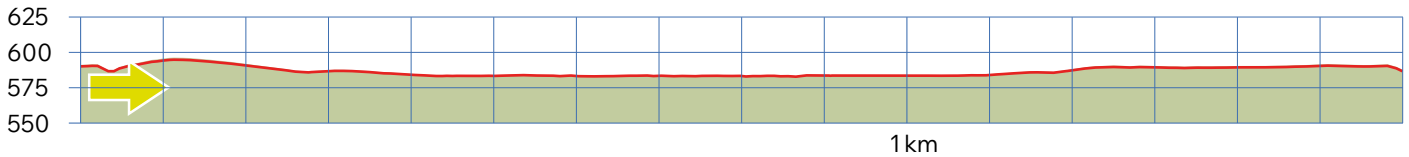

STERNENWEIER

4

8820 WÄDENSWIL

1.6 km

↑25 m
↓25 m

m.ü.M.

Parcours Start: SOB Haltestelle
Grünenfeld (Halt auf Verlangen)

Picknickplatz am Trüllplatz

Sternenweier mit Wehr

Öffentliches WC

SOB Haltestelle Grünenfeld